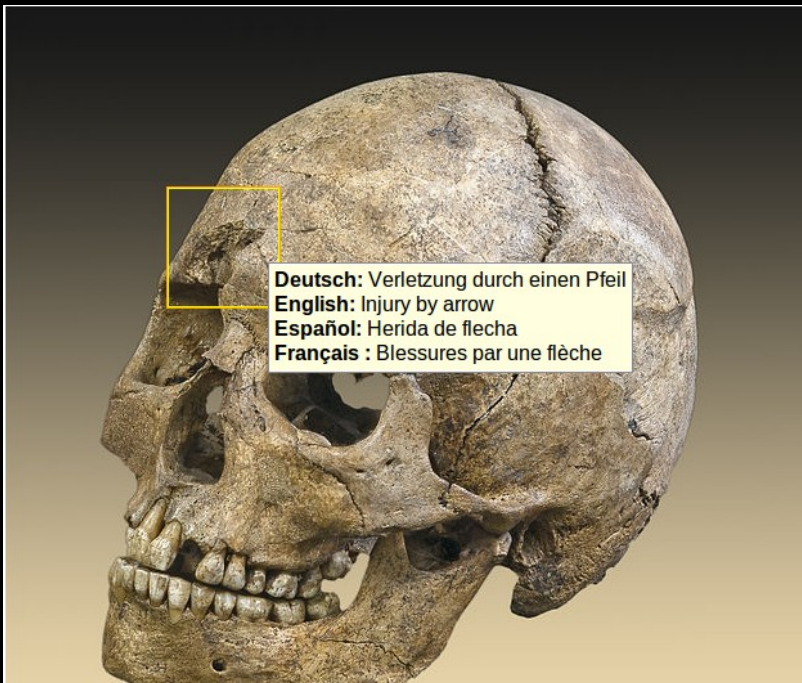

**Summary**

<b>Description:</b>	<b>English:</b> Skull of the burial Thénac. Female 20 to 25 years old with numerous skull fractures and bone lesions associated with the impacts of an arrow. <b>Single:</b> H04016 (4740 to 5000 Before the Common Era) <b>Location:</b> France (FR) Thénac (Museum of France, Museum of Thénac)
<b>Franglais:</b>	Crâne de la sépulture de Thénac. Femme de 20 à 25 ans morte de mort violente avec nombreuses fractures du crâne et lésions osseuses liées aux impacts de flèche. <b>Single:</b> H04016 (4740 à 5000 avant notre ère) <b>Localité:</b> FRANCE (en FR) Thénac (Museum of France, Museum de Thénac)
<b>Deutsch:</b>	Menschenknochen Schädel (4740 - 5000 vor Thénac, Mairie Thénac, Museum von Thénac)

**Year:** 20 April 2020  
**Source:** Open access  
**Author:** other institutions  
**Publication:** Open Access  
**Showing this file's**  
**Other versions**

<b>Description</b>	<p><b>English:</b> Skull of the burial Théviéc. Female 25 to 35 years died a violent death with numerous skull fractures and bone lesions associated with the impacts of arrow.</p> <p>Stage : <a href="#">Mesolithic</a> (-6740 to -5680 Before the Current Era)</p> <p>Locality : Teviéc (or THEVIEC) Morbihan France.</p> <p>Museum of Toulouse.</p> <p><b>Français :</b> Crâne de la sépulture de Téviéc. Femme de 25 à 35 ans morte de mort violente avec nombreuses fracture du crâne et lésions osseuses lié à des impacts de flèche.</p> <p>Etage : <a href="#">Mésolithique</a> (-6740 à -5680 avant notre ère)</p> <p>Localité : TÉVIEC (ou THEVIEC) Morbihan France.</p> <p>Muséum de Toulouse.</p> <p><b>Deutsch:</b> Menschlicher Schädel (-6740 ; -5680) aus <a href="#">Téviéc</a>, Morbihan France. Museum von Toulouse.</p>
<b>Date</b>	25 April 2010
<b>Source</b>	Own work
<b>Author</b>	<a href="#">Didier Descouens</a>
<b>Permission</b> <a href="#">(Reusing this file)</a>	See below.
<b>Other versions</b>	